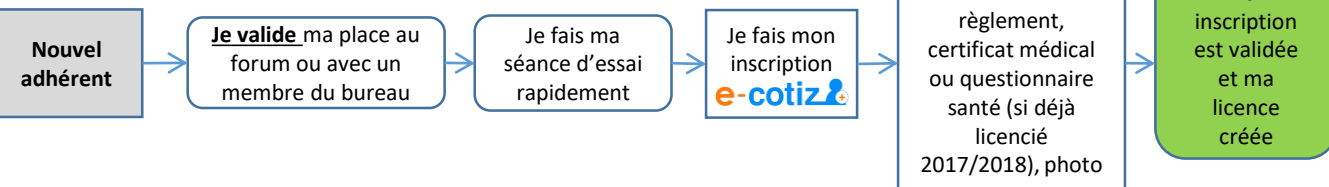

Inscriptions :