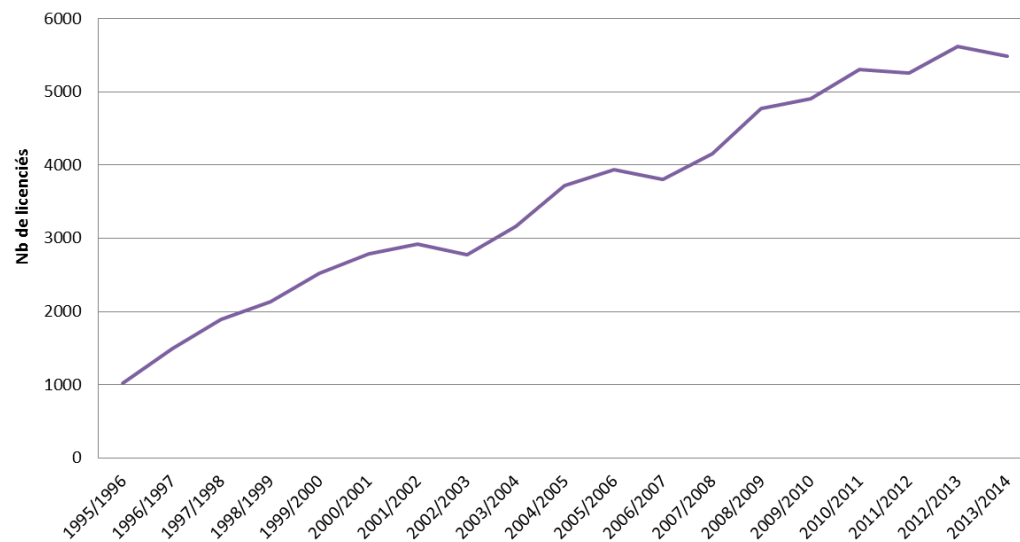

L'Essonne en chiffre

Le comité départemental de l'Essonne a lui aussi connu une évolution importante de ses licenciés.

Sur les 20 dernières années : le nombre de licencié a été multiplié par 5.

Le nombre de club a également fortement augmenté :

- 41 clubs cette saison contre 33 il y a 10 ans.
- Un potentiel d'augmentation important : 23 villes de plus de 5000 habitants sans clubs

Evolution du nombre de licenciés comité 91