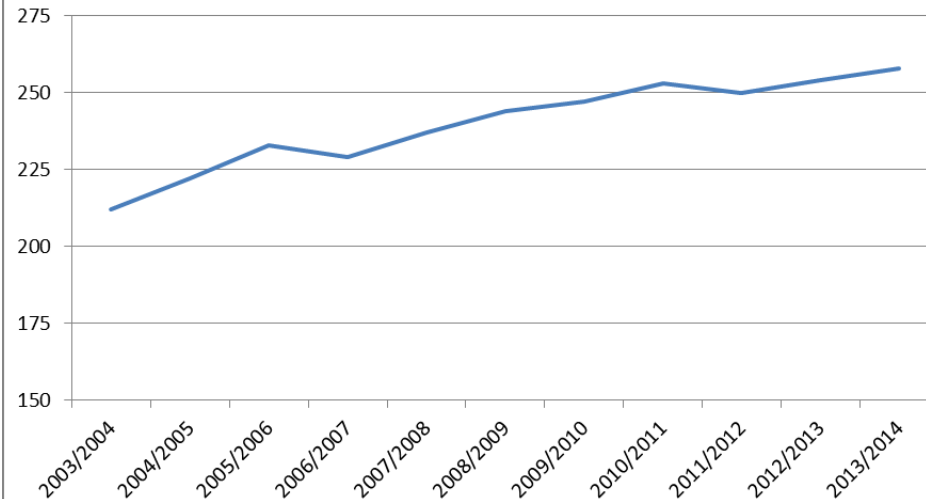

Evolution du nombre de clubs - LIFB