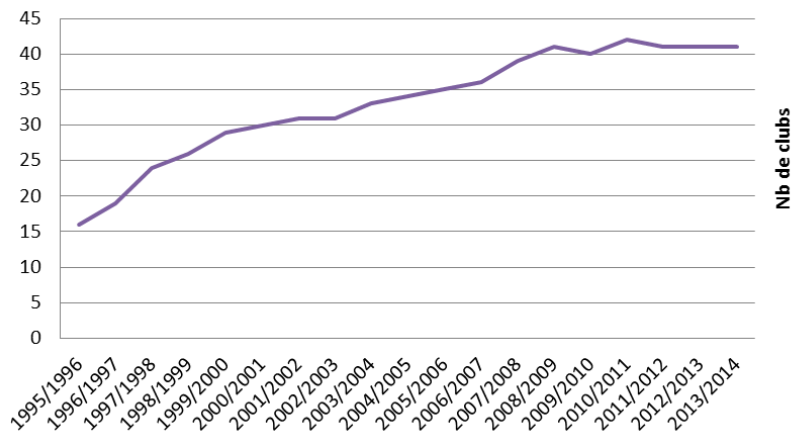

Evolution du nombre de clubs en Essonne