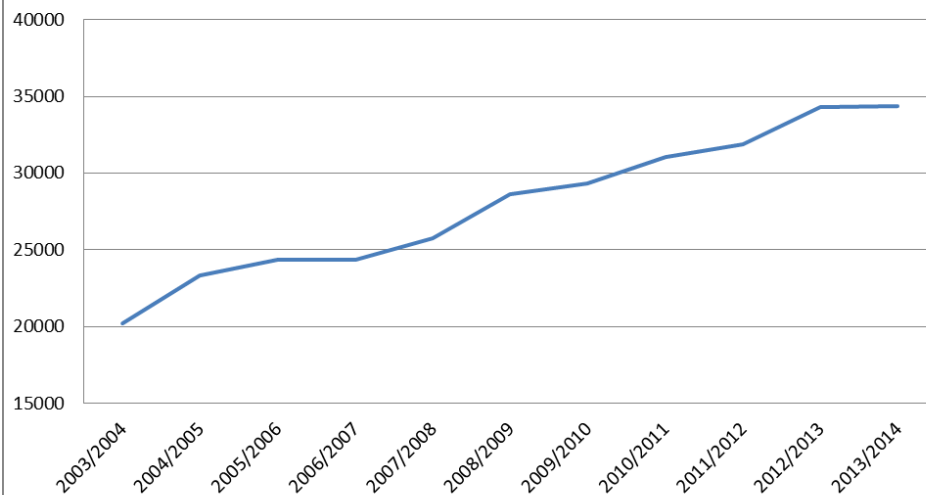

Un sport en évolution

En 10 ans le badminton francilien a multiplié ces effectifs par 2 et compte en fin de saison 2013-2014 près de 35 000 licenciés.

Le nombre de club est en évolution constante depuis la création de la LIFB.

Le potentiel d'affiliation et de création de club est très important avec plus de 150 villes de plus de 5 000 habitants qui ne possèdent pas de club de Badminton.

Evolution du nombre de licenciés LIFB