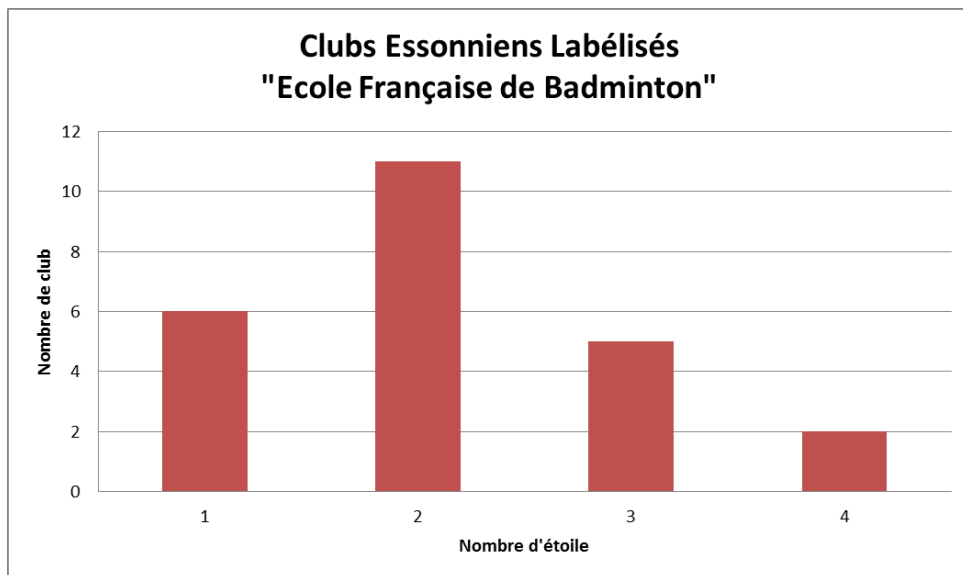

Dispositif jeunes

Dispositif qui organise la pratique du badminton chez les jeunes de 5 à 13 ans, avec le souci d'accompagner le développement de la FFBA D, mais aussi dans le but avoué de permettre au badminton français de poursuivre sa progression vers le très haut niveau.

Le dispositif propose pour chaque catégorie d'âge :

- une méthode d'enseignement,
- un recueil de situations pédagogiques,
- un système d'évaluation des niveaux de pratique (PassBad),
- une offre de pratiques compétitives adaptée (plateaux sportifs, circuits poussins, rencontres facilitées...),
- des outils pédagogiques et promotionnels (livrets jeunes, kit matériel, DVD MiniBad, affiches, ...).